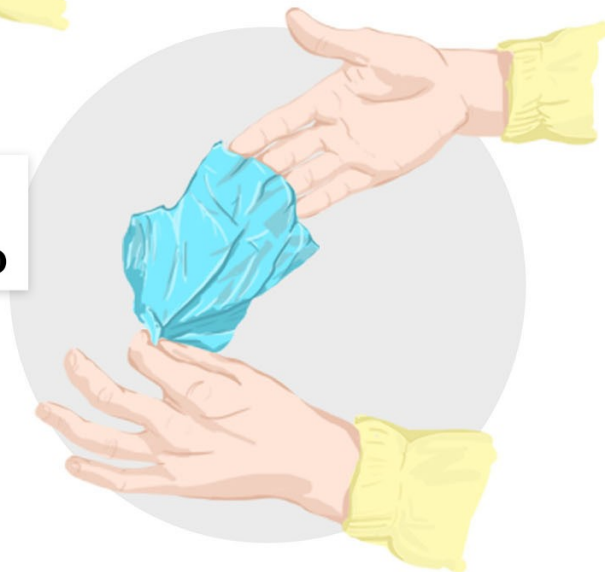

ORIENTAÇÃO PARA A RETIRADA E DESCARTE CORRETO DAS LUVAS

1

PUXE A LUVA DO PULSO PARA BAIXO, VIRANDO DE DENTRO PARA FORA

2

REMOVA E DESCARTE A LUVA DE UMA DAS MÃOS

3

USANDO A MÃO LIMPA, COLOQUE OS DEDOS SOB A OUTRA LUVA E VIRE DO AVESSE

4

ROLE PARA BAIXO E DESCARTE A LUVA NO LOCAL DESTINADO