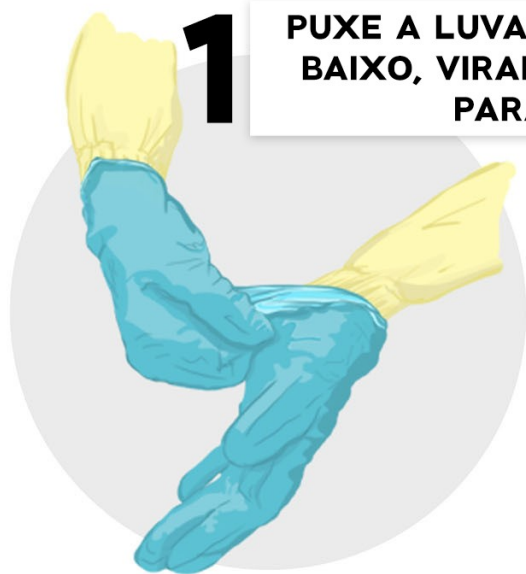

ORIENTAÇÃO PARA A RETIRADA E DESCARTE CORRETO DAS LUVAS

1

PUXE A LUVA DO PULSO PARA BAIXO, VIRANDO DE DENTRO PARA FORA

2

REMOVA E DESCARTE A LUVA DE UMA DAS MÃOS

3

USANDO A MÃO LIMPA, COLOQUE OS DEDOS SOB A OUTRA LUVA E VIRE DO AVESSE

4

ROLE PARA BAIXO E DESCARTE A LUVA NO LOCAL DESTINADO