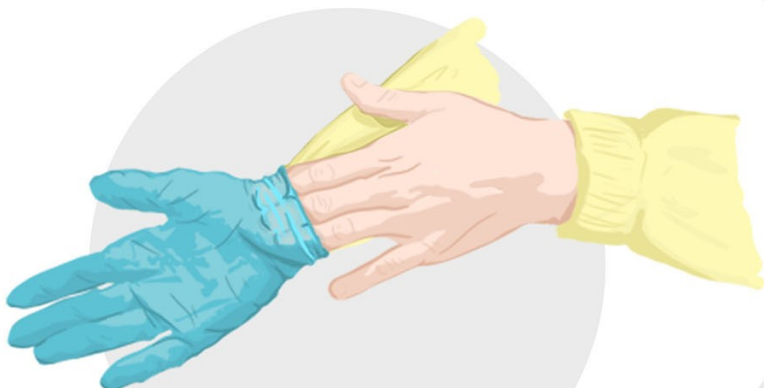

ORIENTAÇÃO PARA A RETIRADA E DESCARTE CORRETO DAS LUVAS

1

PUXE A LUVA DO PULSO PARA BAIXO, VIRANDO DE DENTRO PARA FORA

2

REMOVA E DESCARTE A LUVA DE UMA DAS MÃOS

3

USANDO A MÃO LIMPA, COLOQUE OS DEDOS SOB A OUTRA LUVA E VIRE DO AVESSE

4

ROLE PARA BAIXO E DESCARTE A LUVA NO LOCAL DESTINADO